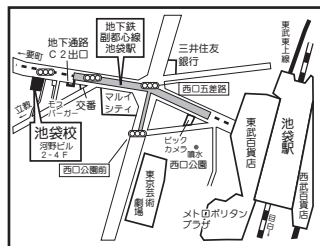

※各学校の講習内容はいずれも同内容です。ご都合のよい日程をお選びください(⑥は1日で2日分の内容を学習します)。

■講習概要

◆持ち物 : 共通 上履き、マスク

大泉・世田谷・小金井: クーピー、鉛筆(2B)、のり、はさみ、セロテープ

◆費用 : 各講習(2日間 ※⑥は1日)

会員 28,000円(税込) 一般 30,000円(税込)

◆申込み : HPより希望の講習をお申込みください。申し込み後、メール

に記載の期日に従って、受講料の納入をお願い致します。

※お申込みの際、表示されない日時は締切となります。

※抽選前のお申込みはできませんのでご注意ください。

池袋本
池袋駅西口C2出口左

表参道
表参道駅B2出口2分

外部生 申込開始 10月17日10:00~

直前講習に参加される受講者および、付き添いの保護者の方は、以下の内容をご確認の上、お守りください。

- ①受講者及び、保護者の方は必ずマスク着用でお越しください。
- ②付き添いの保護者の方は必ず1名でお越しください。
※受講者の兄弟(年齢問わず)はできるだけお連れいただかないよう、ご協力お願いいたします。
- ③体調が優れない場合は、無理せずお休みください。その場合、右記までご連絡ください。