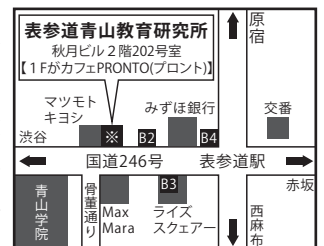

講習名	講習内容	識別番号	講習会場	日時
学芸大竹早 直前講習	指示行動や口頭試問など学芸大竹早の入試に即した実戦演習をおこないます。ノンペーパー入試の代表校、竹早小学校の合格のポイントを伝授。保護者面接・親子活動の練習も行います。	①	池袋校	10/29(土)・11/5(土) 9:00~10:30
		②	池袋校	11/2(水)・9(水) 14:30~16:00
		③	青山校	10/31(月)・11/7(月) 16:00~17:30
		④	青山校	11/13(日)・20(日) 14:00~15:30
学芸大世田谷 直前講習	青山校で実施する少人数での対策講習です。行動観察にも重点を置くので、お茶の水志望者にもお勧めします。	⑤	青山校	11/13(日)・20(日) 10:45~12:15
		⑥	青山校	11/26(土) 10:00~13:00 <small>1日で2日間の内容を実施</small>
学芸大大泉 直前講習	大泉のペーパー類出単元を基本から確認。制作や面接・運動対策にも力を入れた短期集中講習です。	⑦	池袋校	10/29(土)11:00~12:30・30(日)9:00~10:30
		⑧	池袋校	10/31(月)・11/1(火) 15:30~17:00
		⑨	池袋校	11/4(金)・11(金) 15:30~17:00
学芸大小金井 直前講習	ペーパー対策をはじめ、小金井独特の制作・巧緻性、運動・面接への対応力を身につけます。	⑩	池袋校	10/29(土)・11/5(土) 14:30~16:00

※各学校の講習内容はいずれも同内容です。ご都合のよい日程をお選びください(⑥は1日で2日分の内容を学習します)。

■講習概要

◆持ち物 : 共通 上履き、マスク

大泉・世田谷・小金井: クーピー、鉛筆(2B)、のり、はさみ、セロテープ

◆費用 : 各講習(2日間 ※⑥は1日)

会員 28,000円(税込) 一般 30,000円(税込)

◆申込み : HPより希望の講習をお申込みください。申し込み後、メール

に記載の期日に従って、受講料の納入をお願い致します。

※お申込みの際、表示されない日時は締切となります。

※抽選前のお申込みはできませんのでご注意ください。

池袋本
池袋駅西口C2出口左

表参道
表参道駅B2出口2分

外部生 申込開始 10月17日10:00~

直前講習に参加される受講者および、付き添いの保護者の方は、以下の内容をご確認の上、お守りください。

- ①受講者及び、保護者の方は必ずマスク着用でお越しください。
- ②付き添いの保護者の方は必ず1名でお越しください。
※受講者の兄弟(年齢問わず)はできるだけお連れいただかないよう、ご協力お願いいたします。
- ③体調が優れない場合は、無理せずお休みください。その場合、右記までご連絡ください。